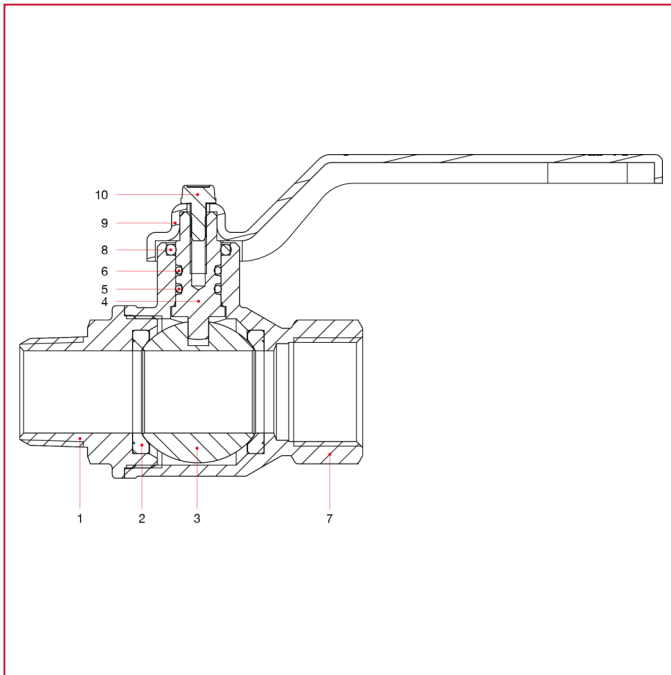

全口径球阀：PARIS

081 Paris 全口径球阀

规格 1/2" 到 2" 材料

位置	产品说明	N.	材料
1	外牙端接头	1	黄铜镀镍 CW617N
2	阀座	2	P.T.F.E.
3	阀球	1	黄铜镀铬 CW617N
4	阀杆	1	黄铜 CW614N
5	O 型圈	1	NBR
6	O 型圈	1	Viton®
7	主体	1	黄铜镀镍 CW617N
8	O 型圈	1	NBR
9	长手柄柄	1	浸漆钢 P04
10	螺丝	1	镀锌钢 C4C

全口径球阀：PARIS

规格 2"1/2 到 4" 材料

位置	产品说明	N.	材料
1	外牙端接头	1	黄铜镀镍 CW617N
2	阀座	2	P.T.F.E.
3	阀球	1	黄铜镀铬 CW617N
4	阀杆	1	黄铜 CW614N
5	O 型圈	1	NBR
6	O 型圈	1	Viton®
7	主体	1	黄铜镀镍 CW617N
8	杆	1	铝
9	螺丝	1	镀锌 CB4 FF (C34)