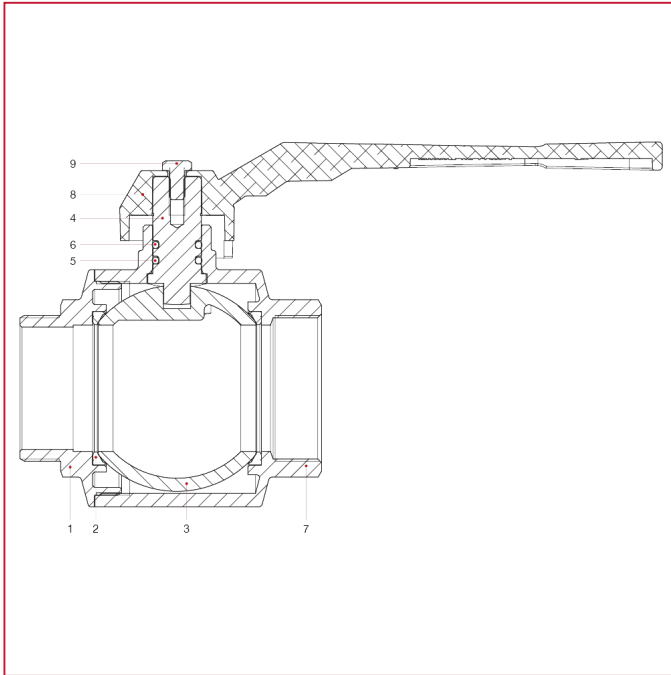

全口径球阀：PARIS

081 Paris 全口径球阀

规格 1/2" 到 2" 材料

位置	产品说明	N.	材料
1	外牙端接头	1	黄铜镀镍 CW617N
2	阀座	2	P.T.F.E.
3	阀球	1	黄铜镀铬 CW617N
4	阀杆	1	黄铜 CW614N
5	O 型圈	1	NBR
6	O 型圈	1	Viton®
7	主体	1	黄铜镀镍 CW617N
8	O 型圈	1	NBR
9	长手柄柄	1	浸漆钢 P04
10	螺丝	1	镀锌钢 C4C

全口径球阀：PARIS

规格 2"1/2 到 4" 材料

位置	产品说明	N.	材料
1	外牙端接头	1	黄铜镀镍 CW617N
2	阀座	2	P.T.F.E.
3	阀球	1	黄铜镀铬 CW617N
4	阀杆	1	黄铜 CW614N
5	O 型圈	1	NBR
6	O 型圈	1	Viton®
7	主体	1	黄铜镀镍 CW617N
8	杆	1	铝
9	螺丝	1	镀锌 CB4 FF (C34)