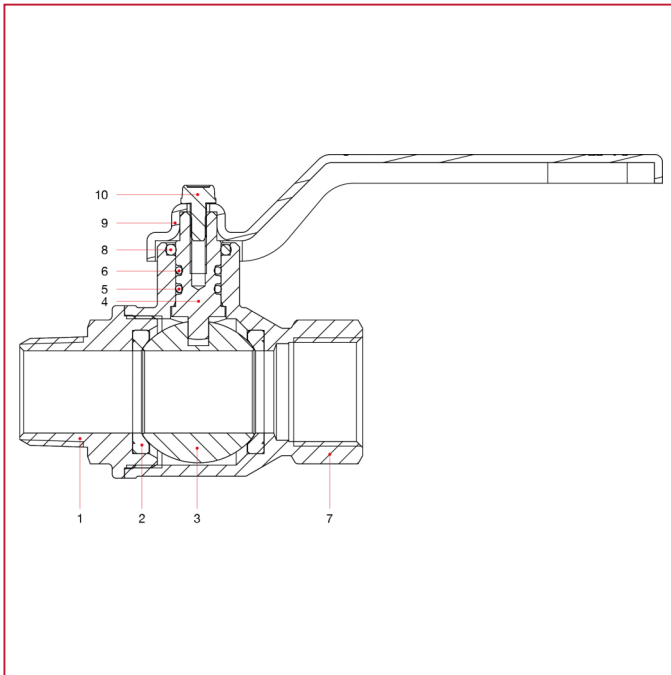

全通径球阀：PARIS

081 Paris 全通径球阀

规格 1/2" 到 2" 材料

位置	产品说明	N.	材料
1	外牙端接头	1	黄铜镀镍 CW617N
2	阀座	2	P.T.F.E.
3	阀球	1	黄铜镀铬 CW617N
4	阀杆	1	黄铜 CW614N
5	O 型圈	1	NBR
6	O 型圈	1	Viton®
7	主体	1	黄铜镀镍 CW617N
8	O 型圈	1	NBR
9	长把手柄	1	浸漆钢 P04
10	螺丝	1	镀锌钢 C4C

全通径球阀：PARIS

规格 2"1/2 到 4" 材料

位置	产品说明	N.	材料
1	外牙端接头	1	黄铜镀镍 CW617N
2	阀座	2	P.T.F.E.
3	阀球	1	黄铜镀铬 CW617N
4	阀杆	1	黄铜 CW614N
5	O 型圈	1	NBR
6	O 型圈	1	Viton®
7	主体	1	黄铜镀镍 CW617N
8	杆	1	铝
9	螺丝	1	镀锌 CB4 FF (C34)