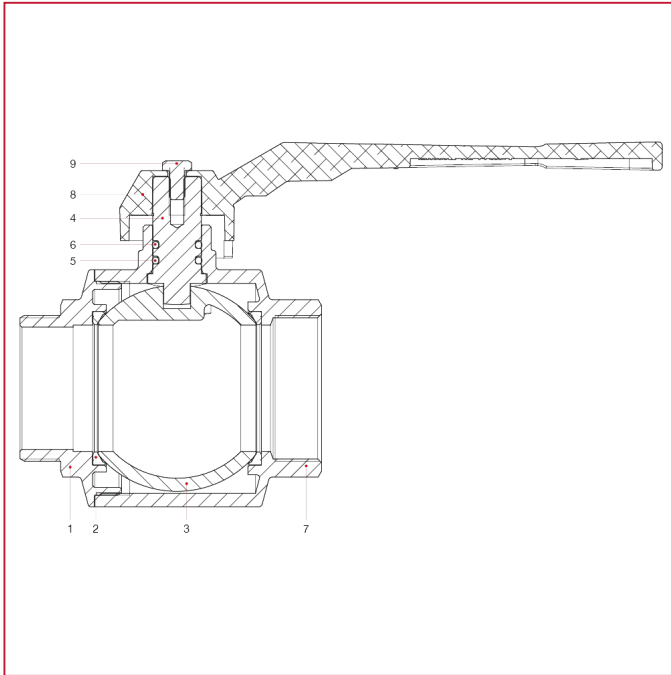

全通径球阀：PARIS

081 Paris 全通径球阀

规格 1/2" 到 2" 材料

位置	产品说明	N.	材料
1	外牙端接头	1	黄铜镀镍 CW617N
2	阀座	2	P.T.F.E.
3	阀球	1	黄铜镀铬 CW617N
4	阀杆	1	黄铜 CW614N
5	O 型圈	1	NBR
6	O 型圈	1	Viton®
7	主体	1	黄铜镀镍 CW617N
8	O 型圈	1	NBR
9	长把手柄	1	浸漆钢 P04
10	螺丝	1	镀锌钢 C4C

全通径球阀：PARIS

规格 2"1/2 到 4" 材料

位置	产品说明	N.	材料
1	外牙端接头	1	黄铜镀镍 CW617N
2	阀座	2	P.T.F.E.
3	阀球	1	黄铜镀铬 CW617N
4	阀杆	1	黄铜 CW614N
5	O 型圈	1	NBR
6	O 型圈	1	Viton®
7	主体	1	黄铜镀镍 CW617N
8	杆	1	铝
9	螺丝	1	镀锌 CB4 FF (C34)