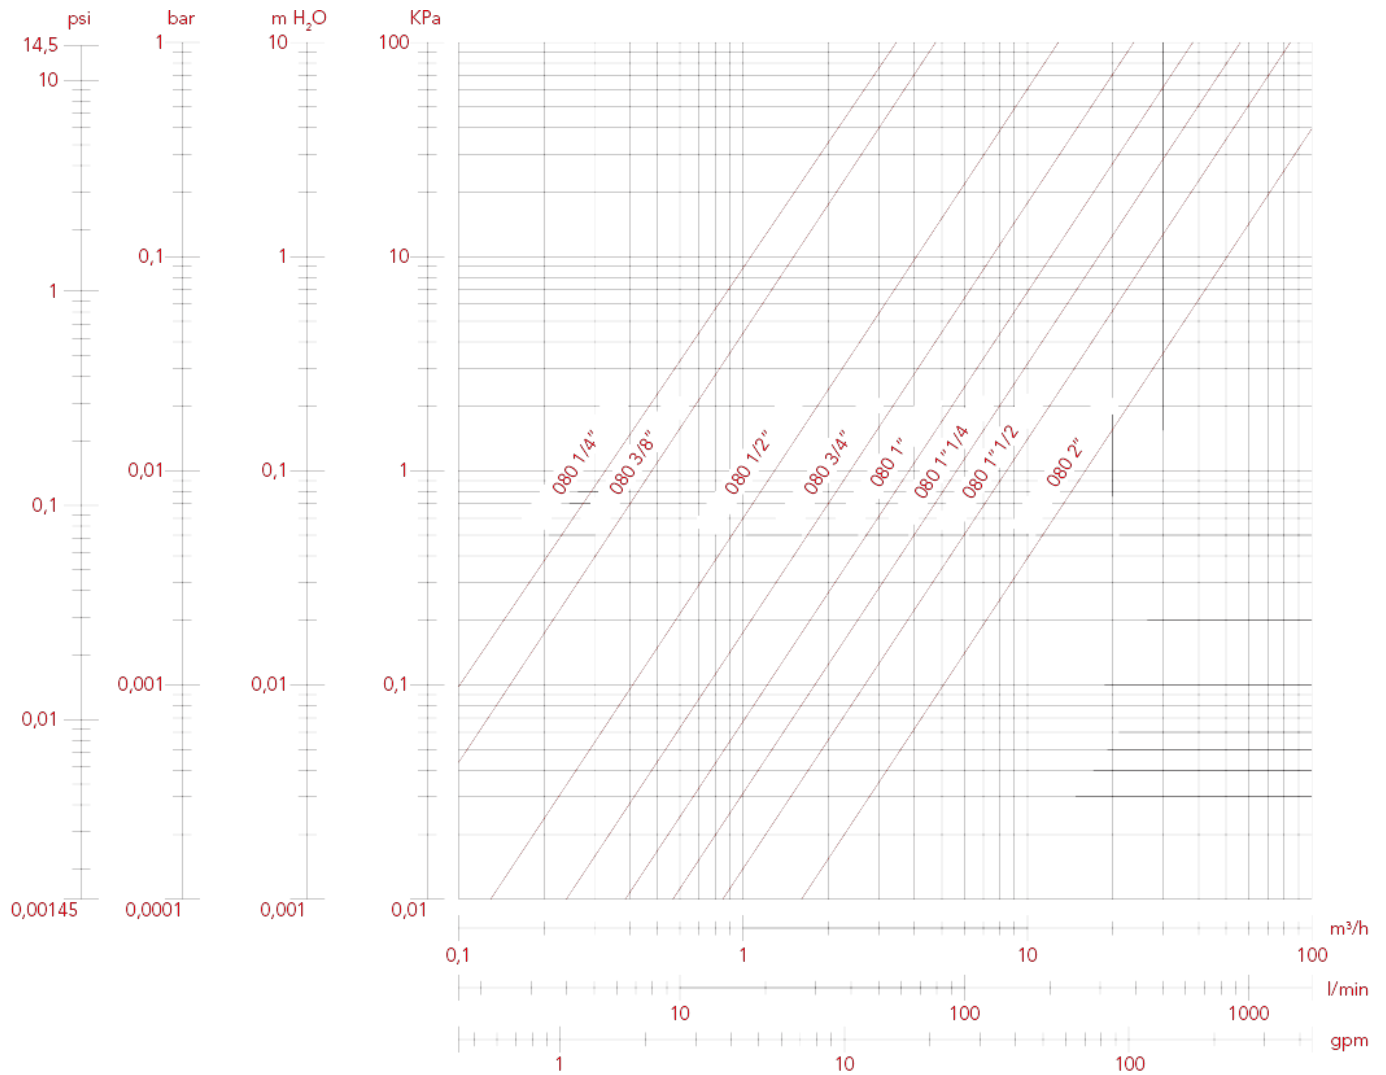

ПОЛНОПРОХОДНЫЕ ШАРОВЫЕ КРАНЫ: PARIS

081 Paris кран шаровый, полнопроходной

ГРАФИК ПОТЕРЬ НАГРУЗКИ (с водой), размеры от 1/2" до 2"

	1/2"	3/4"	1"	1"1/4"	1"1/2"	2"	2"1/2"	3"	4"
KV	12,98	23,92	38,57	56,81	85	159	376	472	892

ПОЛНОПРОХОДНЫЕ ШАРОВЫЕ КРАНЫ: PARIS

ГРАФИК ПОТЕРЬ НАГРУЗКИ (с водой), размеры от 2"1/2 до 4"

	1/2"	3/4"	1"	1"1/4"	1"1/2"	2"	2"1/2"	3"	4"
KV	12,98	23,92	38,57	56,81	85	159	376	472	892