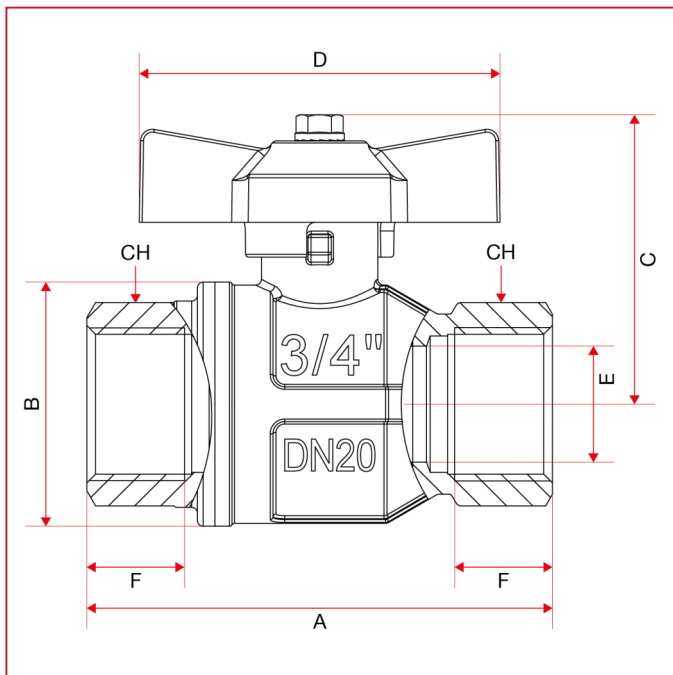

ПОЛНОПРОХОДНЫЕ ШАРОВЫЕ КРАНЫ: PARIS

082 Paris кран шаровый, полнопроходной

ГАБАРИТНЫЕ РАЗМЕРЫ

	1/2"	3/4"	1"
DN	15	20	25
A	75	80	90
B	32,5	42	49,5
C	44	50	53
D	54	62	62
E	15	20	25
F	15	16,3	19,1
CH	25	31	40
Kg/cm ² bar	50	40	40
LBS - psi	725	580	580