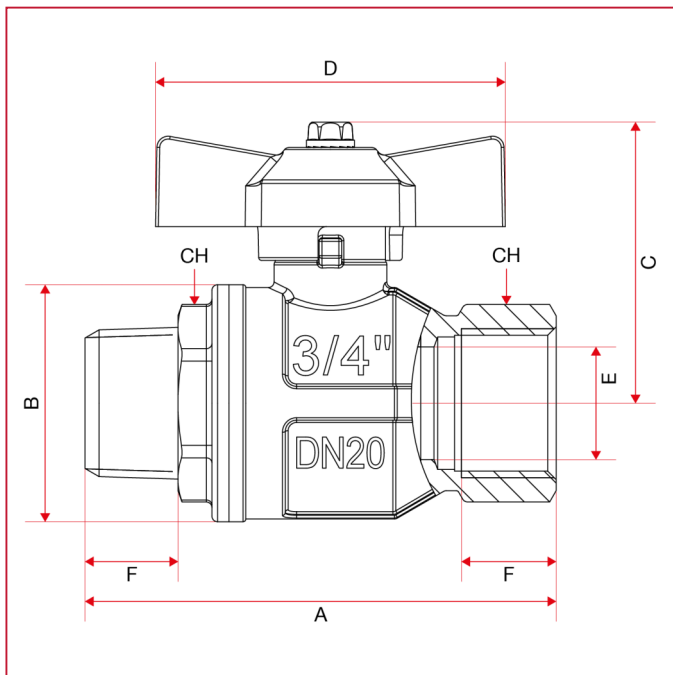

ПОЛНОПРОХОДНЫЕ ШАРОВЫЕ КРАНЫ: PARIS

083 Paris кран шаровый, полнопроходной

ГАБАРИТНЫЕ РАЗМЕРЫ

	1/2"	3/4"	1"
DN	15	20	25
A	76,5	83,5	93
B	32,5	42	49,5
C	44	50	53
D	54	62	62
E	15	20	25
F	15	16,3	19,1
G	15	16,5	19
CH	25	31	40
Kg/cm ² bar	50	40	40
LBS - psi	725	580	580