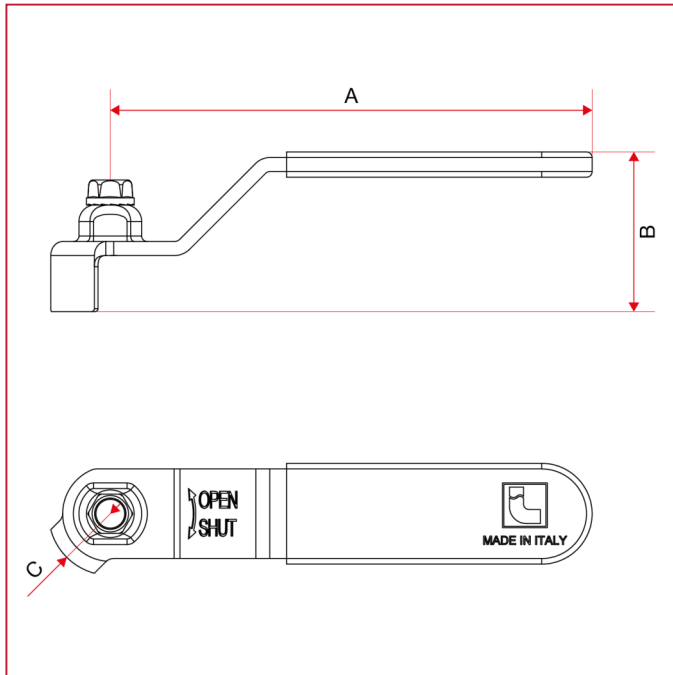

GRIFFE FÜR KUGELHÄHNE - GAS

084G Flacher Hebelgriff für Kugelhähne

GESAMTABMESSUNGEN

	1	2	3	4	5
A	85	92	113	137,5	157
B	27,5	30,5	33	41	47,5
C	22	25	27	32	39