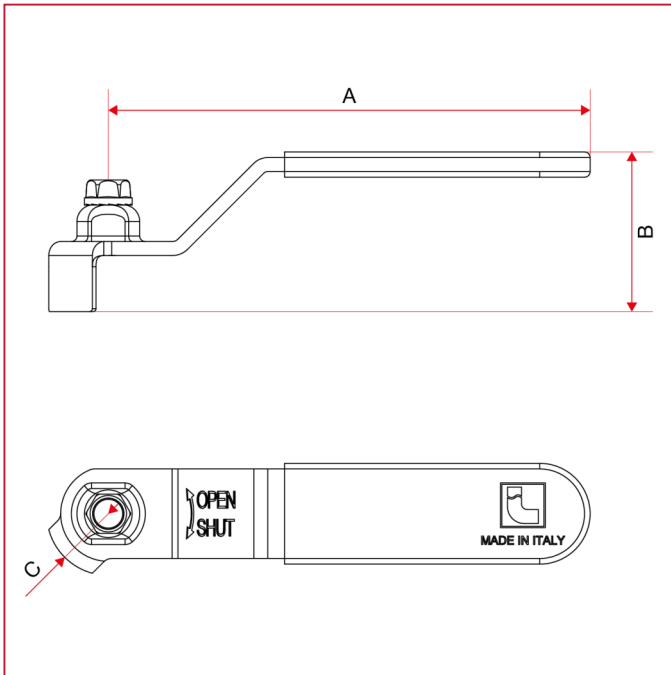

# 燃气球阀手柄

## 084G 球阀扁平长把手柄

### 总尺寸

	1	2	3	4	5
A	85	92	113	137,5	157
B	27,5	30,5	33	41	47,5
C	22	25	27	32	39