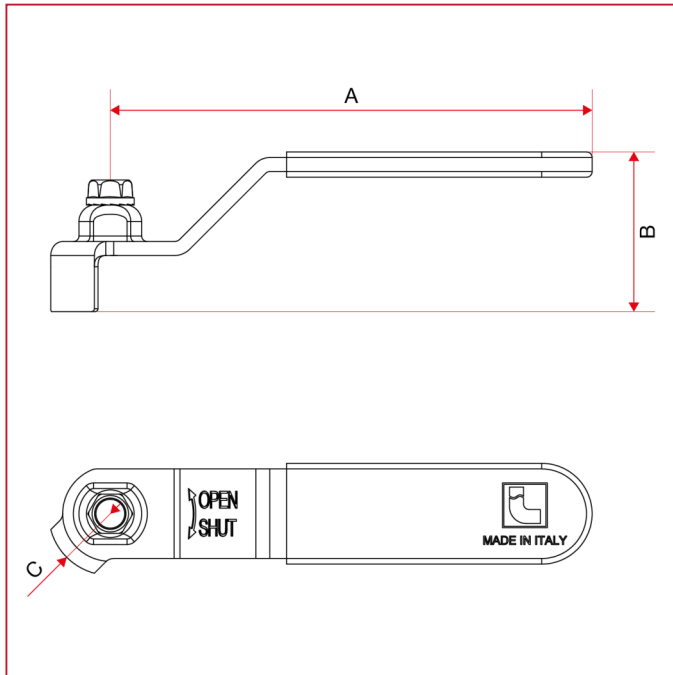

MANILLAS PARA VÁLVULAS DE ESFERA PARA GAS

084G Mando palanca plana con tornillo para válvulas de esfera

Dimensiones totales

	1	2	3	4	5
A	85	92	113	137,5	157
B	27,5	30,5	33	41	47,5
C	22	25	27	32	39