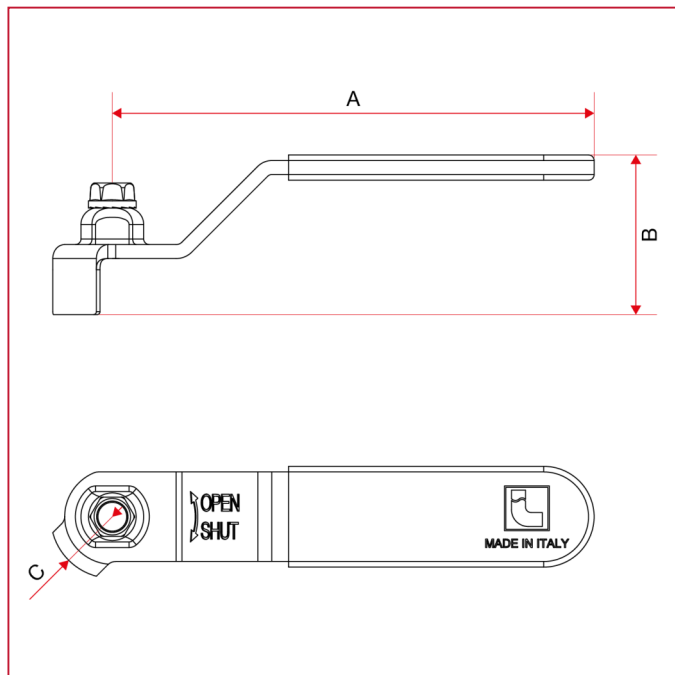

POIGNÉES POUR VANNES À BOISSEAU SPHÉRIQUE POUR GAZ

084G Poignée plate avec vis pour vannes gaz

DIMENSIONS

| | 1 | 2 | 3 | 4 | 5 |
|---|------|------|-----|-------|------|
| A | 85 | 92 | 113 | 137,5 | 157 |
| B | 27,5 | 30,5 | 33 | 41 | 47,5 |
| C | 22 | 25 | 27 | 32 | 39 |