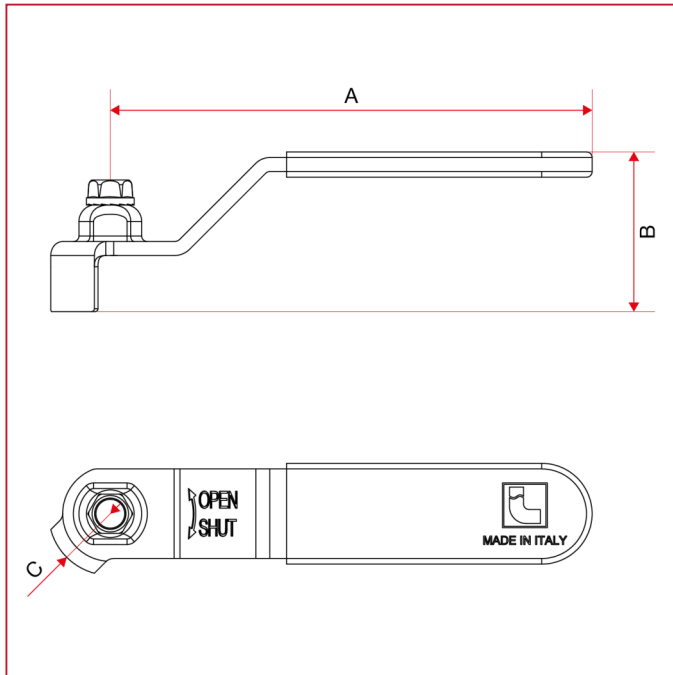

燃气球阀手柄

084G 球阀扁平长把手带螺钉

总尺寸

	1	2	3	4	5
A	85	92	113	137,5	157
B	27,5	30,5	33	41	47,5
C	22	25	27	32	39