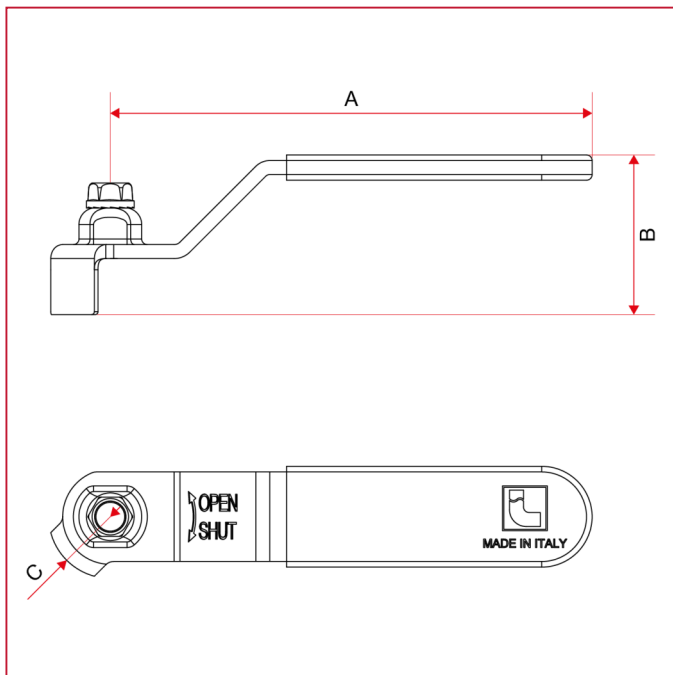

POIGNÉES POUR VANNES ET ROBINETS À BOISSEAU SPHÉRIQUE

084V Poignées plates avec vis pour vannes et robinets à boisseau sphérique

DIMENSIONS

	1	2	3	4	5
A	86	93	114	138,5	158,5
B	28,5	31,5	34	42	48,5
C	22	25	27	32	39