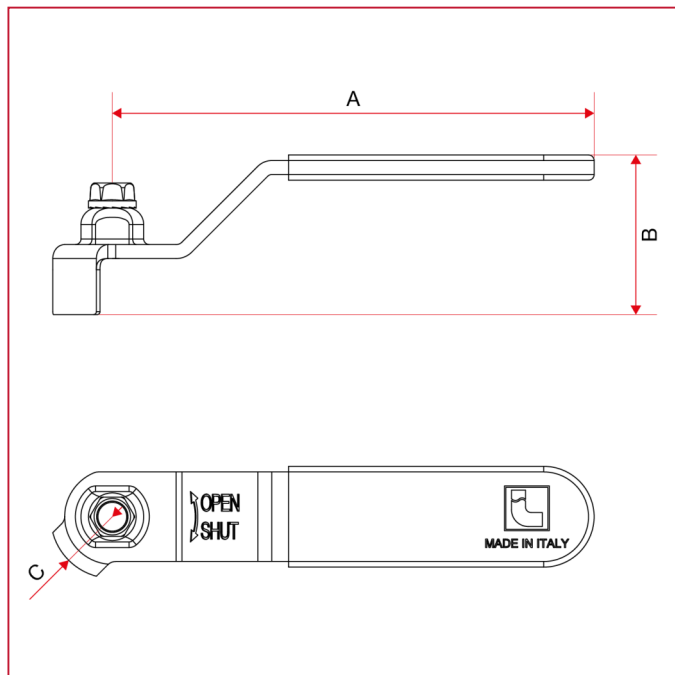

## 084V Плоская рукоятка-рычаг с винтом

### ГАБАРИТНЫЕ РАЗМЕРЫ

	1	2	3	4	5
A	86	93	114	138,5	158,5
B	28,5	31,5	34	42	48,5
C	22	25	27	32	39