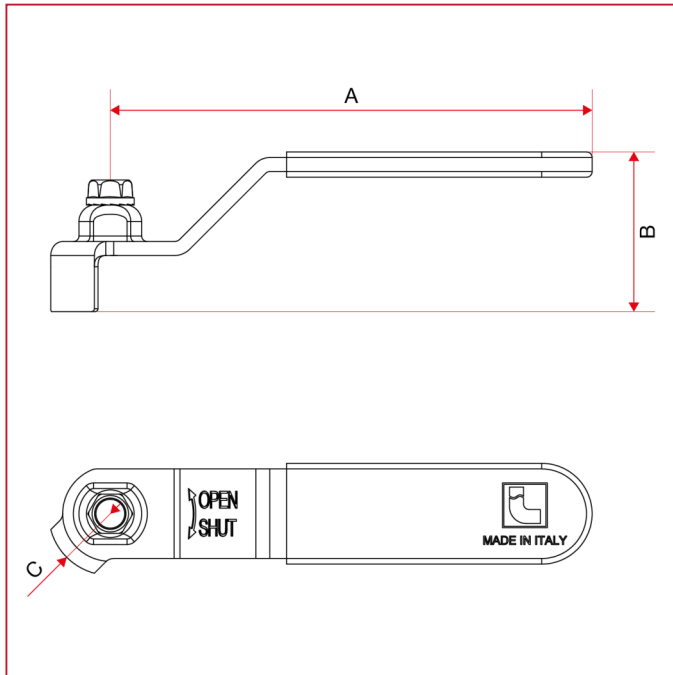

球阀手柄

084V 球阀和弯嘴龙头扁平长把手带螺钉

总尺寸

	1	2	3	4	5
A	86	93	114	138,5	158,5
B	28,5	31,5	34	42	48,5
C	22	25	27	32	39