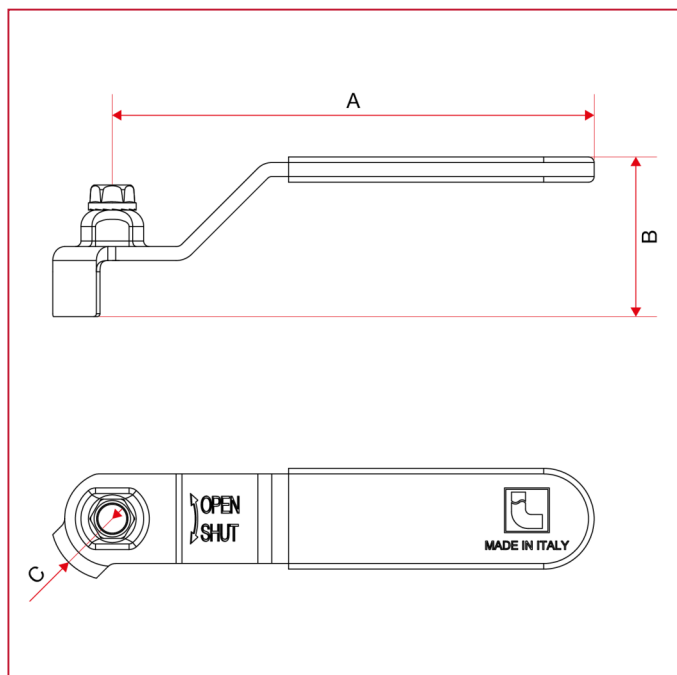

## 084 Poignées plates avec vis pour vannes et robinets à boisseau sphérique

### DIMENSIONS

	1	2	3	4	5
A	86	93	114	138,5	158,5
B	28,5	31,5	34	42	48,5
C	22	25	27	32	39