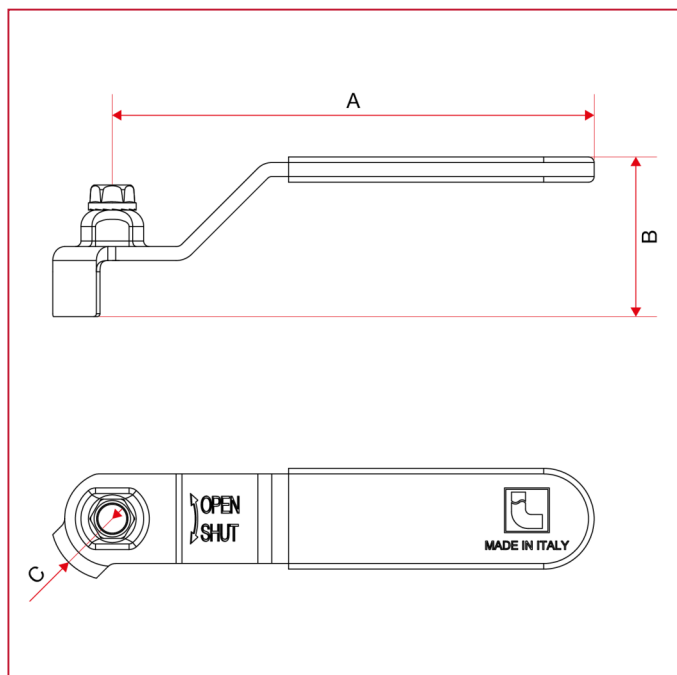

РУКОЯТКИ ДЛЯ ШАРОВЫХ КРАНОВ

084 Плоская рукоятка-рычаг с винтом

ГАБАРИТНЫЕ РАЗМЕРЫ

	1	2	3	4	5
A	86	93	114	138,5	158,5
B	28,5	31,5	34	42	48,5
C	22	25	27	32	39