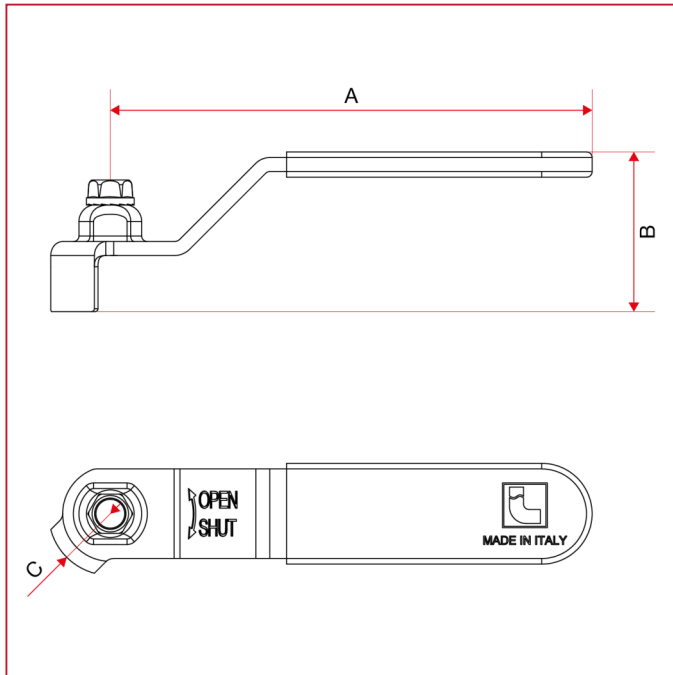

## 球阀手柄

### 084 球阀和弯嘴龙头扁平长把手带螺钉

总尺寸

	1	2	3	4	5
A	86	93	114	138,5	158,5
B	28,5	31,5	34	42	48,5
C	22	25	27	32	39