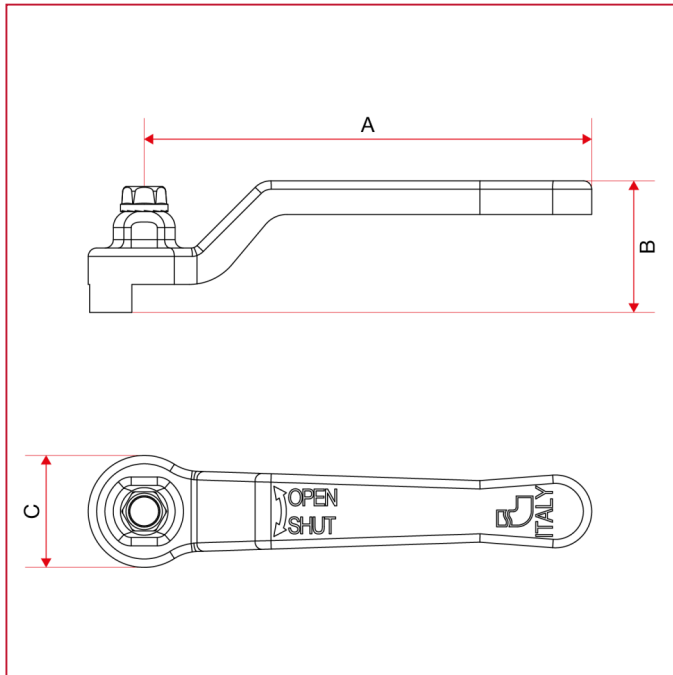

POIGNÉES POUR VANNES ET ROBINETS À BOISSEAU SPHÉRIQUE

086B Poignées avec vis pour vannes et robinets à boisseau sphérique

DIMENSIONS

	1	2	3	4	5
A	80	88,5	113	138	157,8
B	23,5	29,5	32	41	47
C	20	23	25	31	37