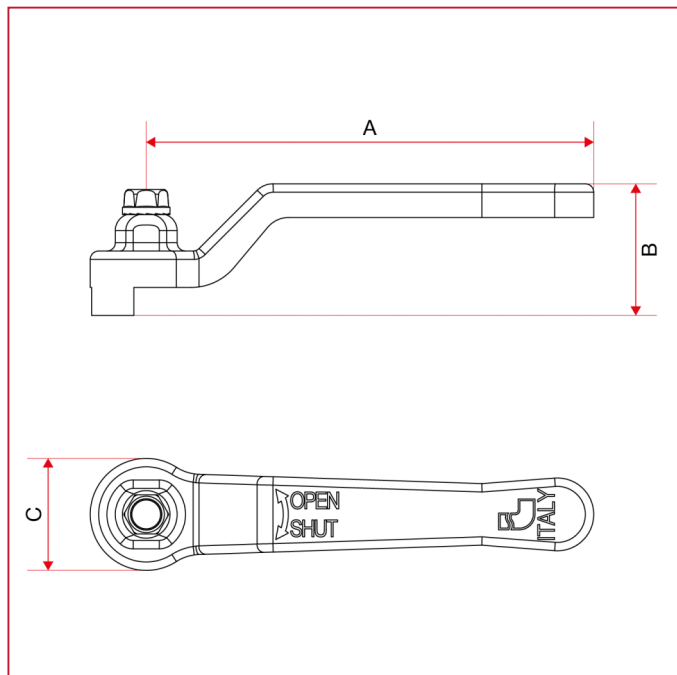

POIGNÉES POUR VANNES À BOISSEAU SPHÉRIQUE POUR GAZ

086G Poignée avec vis pour vannes gaz

DIMENSIONS

	1	2	3	4	5	6	7
A	80	88,5	113	138	157,8	197	250
B	23,5	29,5	32	41	47	54	59,5
C	20	23	25	31	37	50	59