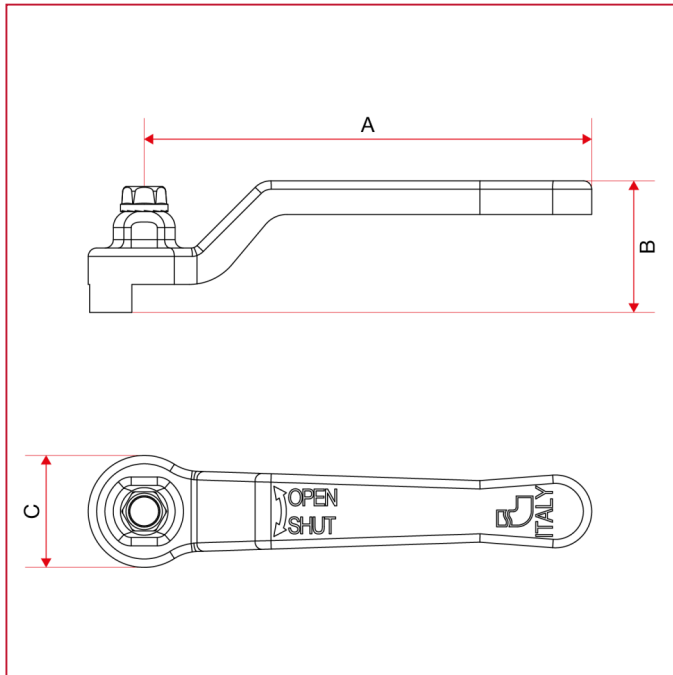

POIGNÉES POUR VANNES ET ROBINETS À BOISSEAU SPHÉRIQUE

086 Poignées avec vis pour vannes et robinets à boisseau sphérique

DIMENSIONS

	1	2	3	4	5	6	7
A	80	88,5	113	138	157,8	197	250
B	23,5	29,5	32	41	47	54	59,5
C	20	23	25	31	37	50	59