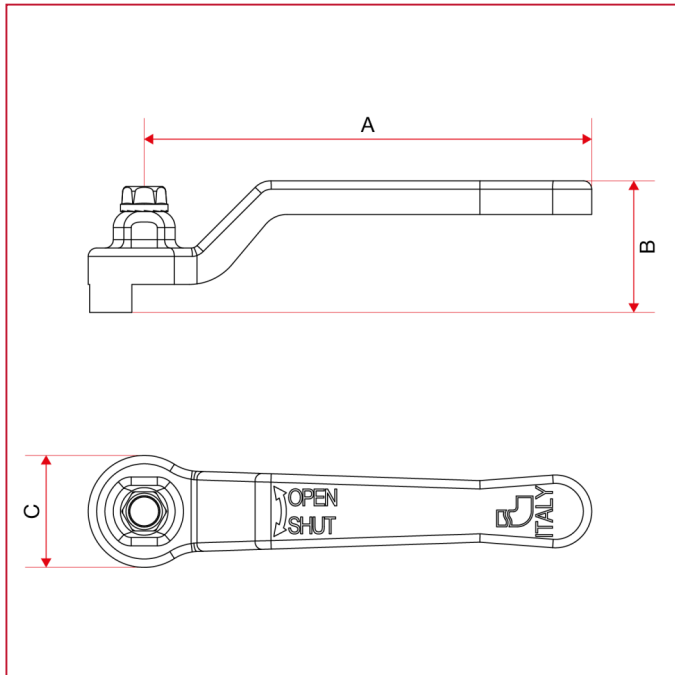

РУКОЯТКИ ДЛЯ ШАРОВЫХ КРАНОВ

086 Рукоятка-рычаг с винтом

ГАБАРИТНЫЕ РАЗМЕРЫ

	1	2	3	4	5	6	7
A	80	88,5	113	138	157,8	197	250
B	23,5	29,5	32	41	47	54	59,5
C	20	23	25	31	37	50	59