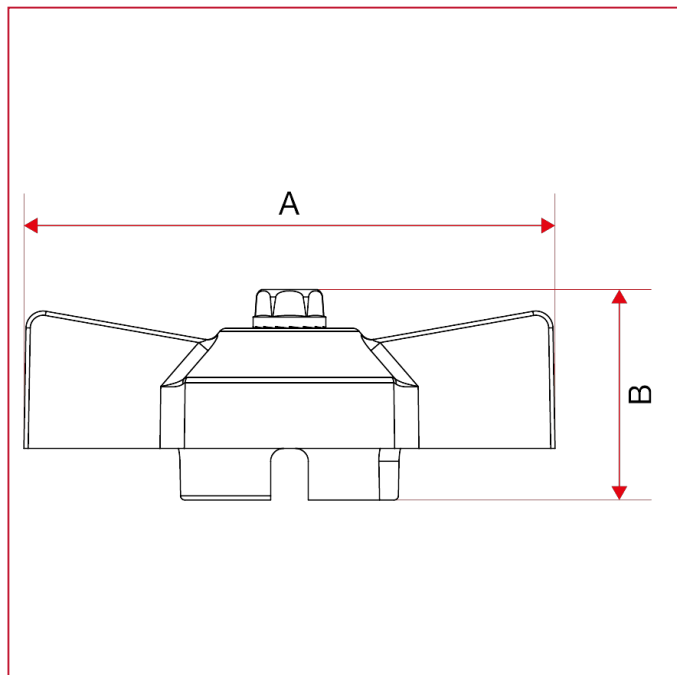

POIGNÉES POUR VANNES ET ROBINETS À BOISSEAU SPHÉRIQUE

087B Poignées papillon avec vis pour vannes et robinets à boisseau sphérique

DIMENSIONS

	1	2	3	4
A	47	54	62	70
B	23,5	24,8	24,5	30