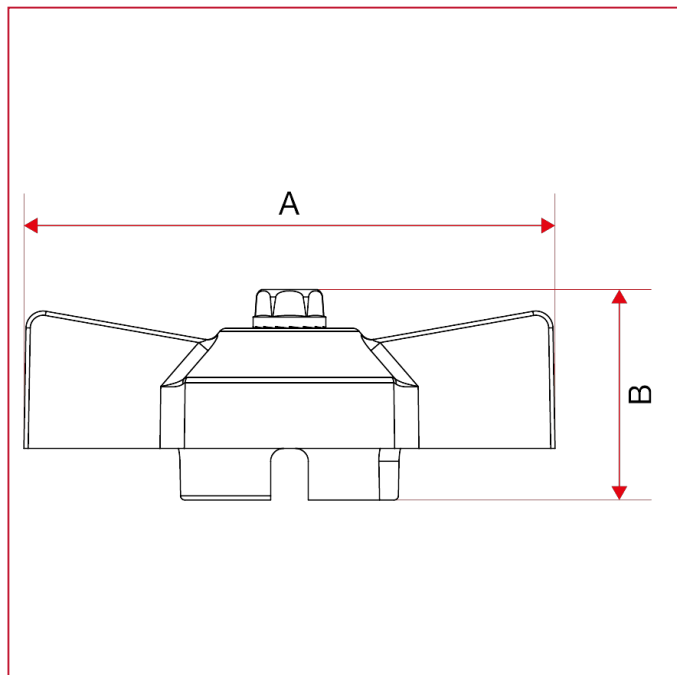

# POIGNÉES POUR VANNES À BOISSEAU SPHÉRIQUE POUR GAZ

**087G** Poignée papillon avec vis pour vannes gaz

## DIMENSIONS

	1	2	3
A	47	54	62
B	23,5	24,8	24,5