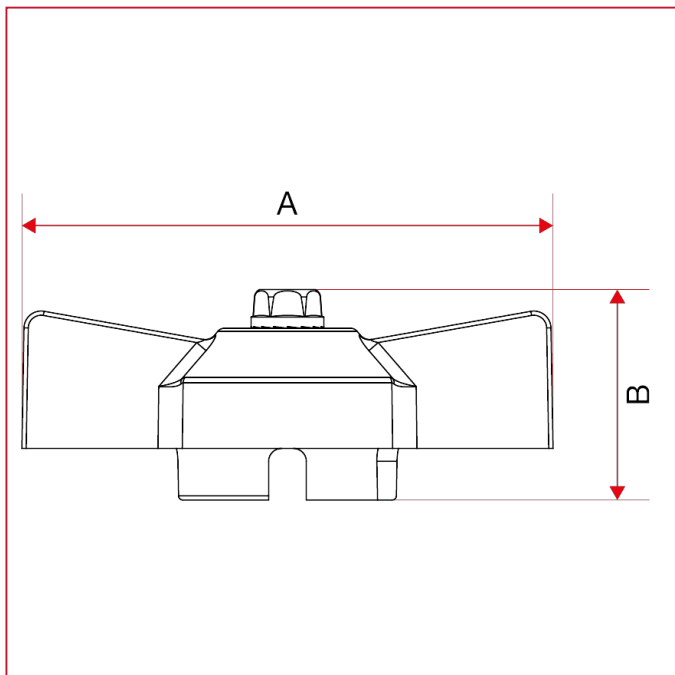

燃气球阀手柄

087G 球阀 T 形手柄带螺钉

总尺寸

| | 1 | 2 | 3 |
|---|------|------|------|
| A | 47 | 54 | 62 |
| B | 23,5 | 24,8 | 24,5 |