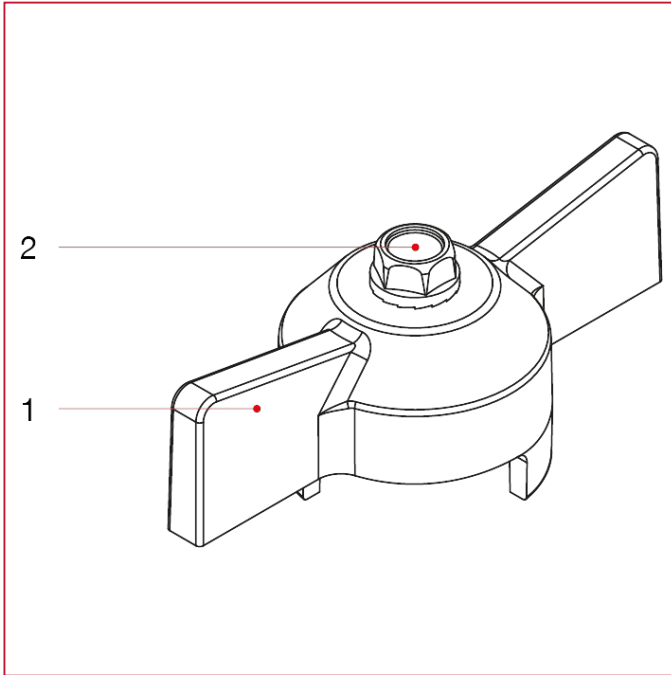

# 燃气球阀手柄

## 087G 球阀 T 形手柄带螺钉

材料

位置	产品说明	N.	材料
----	------	----	----