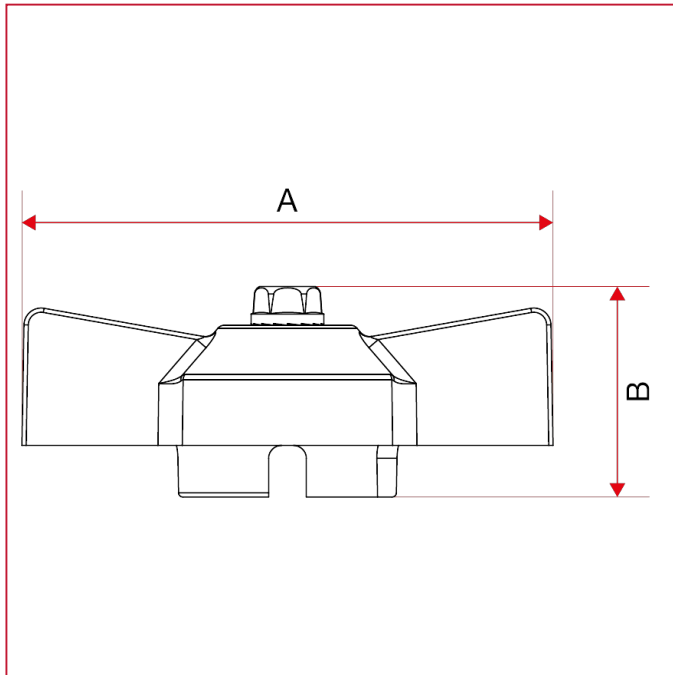

POIGNÉES POUR VANNES ET ROBINETS À BOISSEAU SPHÉRIQUE

087N Poignées papillon avec vis pour vannes et robinets à boisseau sphérique

DIMENSIONS

	1	2	3	4
A	47	54	62	70
B	23,5	24,8	24,5	30