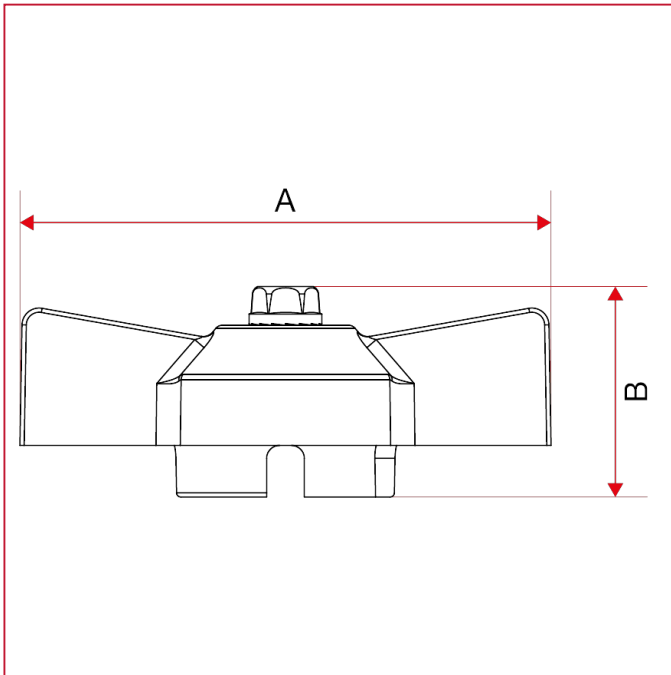

# POIGNÉES POUR VANNES ET ROBINETS À BOISSEAU SPHÉRIQUE

**087V** Poignées papillon avec vis pour vannes et robinets à boisseau sphérique

## DIMENSIONS

	1	2	3
A	47	54	62
B	23,5	24,8	24,5