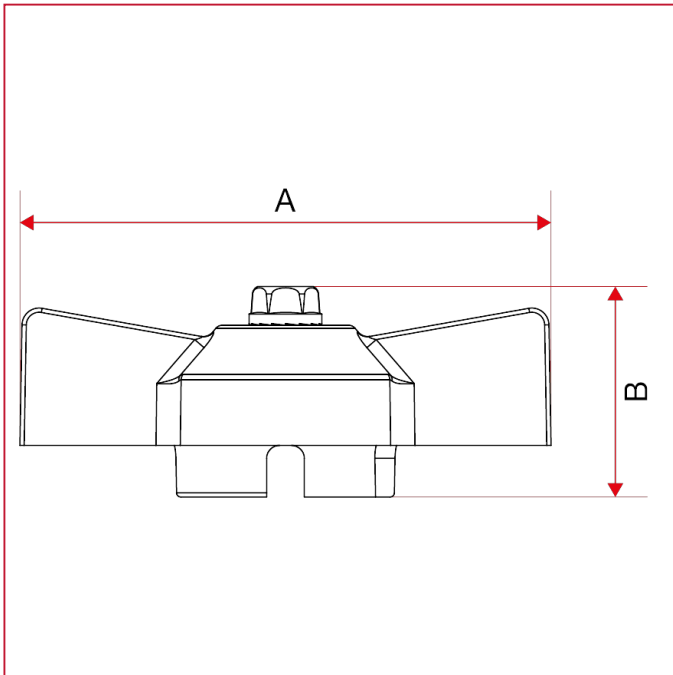

球阀手柄

087V 球阀和弯嘴龙头 T 形手柄带螺钉

总尺寸

	1	2	3
A	47	54	62
B	23,5	24,8	24,5