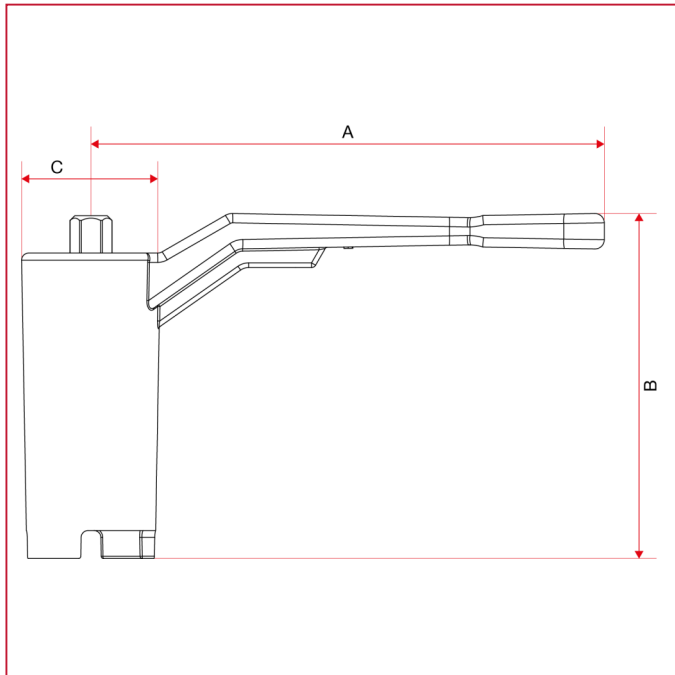

MANILLAS PARA VÁLVULAS DE ESFERA

088 Manilla prolongada con tornillo para tubos revestidos

Dimensiones totales

	1	2	3	4	5	6	7
A	80	88,5	110	138	158	197	250
B	60	68	74	77,6	81,7	88	119,5
C	23,63	27,32	29,73	35,2	41,17	51,71	61,42