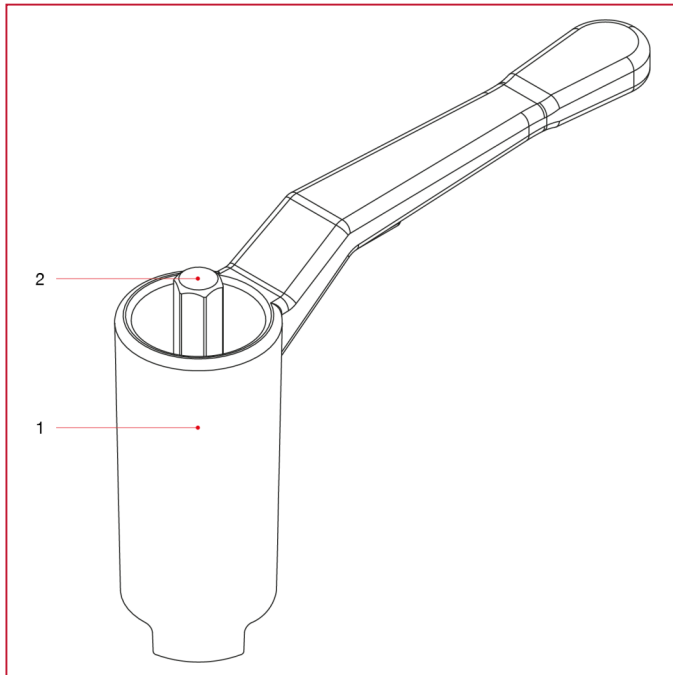

GRIFFE FÜR KUGELHÄHNE

088 Verlängerter Griff mit Schraube für verkleidete Rohre

WERKSTOFFE

POS.	BESCHREIBUNG	N.	MATERIAL
1	Verlängerter Griff	1	Lackiertes Aluminium
2	Schraube	1	Verzinkter Stahl AVpb