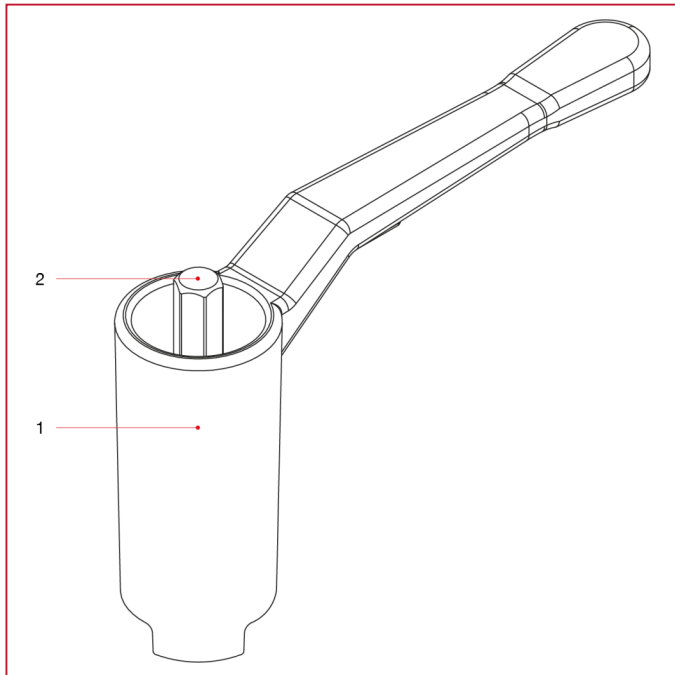

球阀手柄

088 用于衬里管道的加长型手柄带螺钉

材料

位置	产品说明	N.	材料
1	加长型手柄	1	浸漆铝
2	螺丝	1	镀锌钢 AVpb