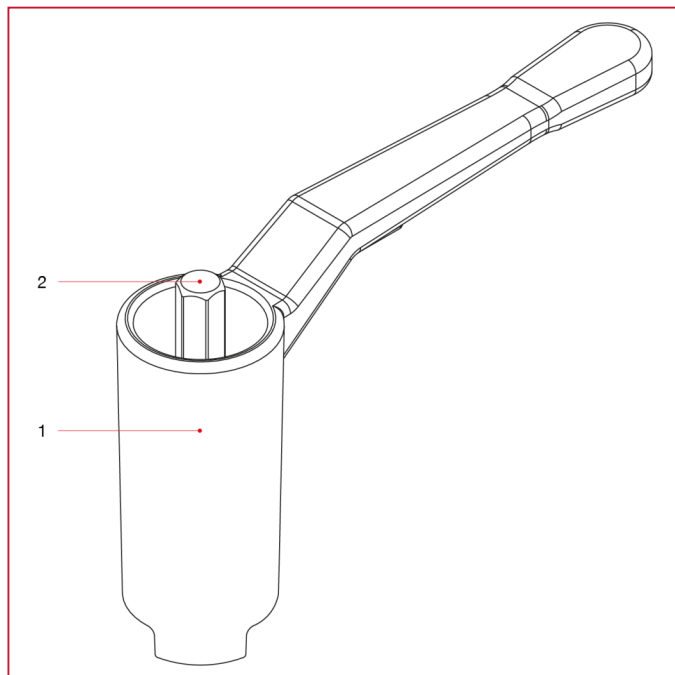

088 Maniglia prolungata per tubi rivestiti

MATERIALI

POS.	DESCRIZIONE	N.	MATERIALE
1	Maniglia prolungata	1	Alluminio verniciato
2	Vite	1	Acciaio zincato AVpb