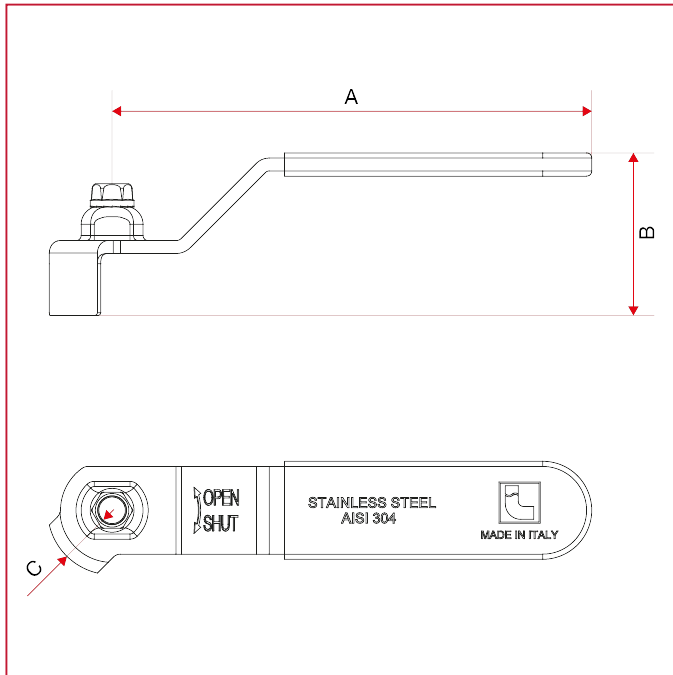

POIGNÉES POUR VANNES ET ROBINETS À BOISSEAU SPHÉRIQUE

089B Poignée plate en acier inoxydable avec vis pour vannes et robinets à boisseau sphérique

DIMENSIONS

	1	2	3	4	5
A	86	93	114	138,5	158,5
B	28,5	31,5	34	42	48,5
C	11	25	27	32	39