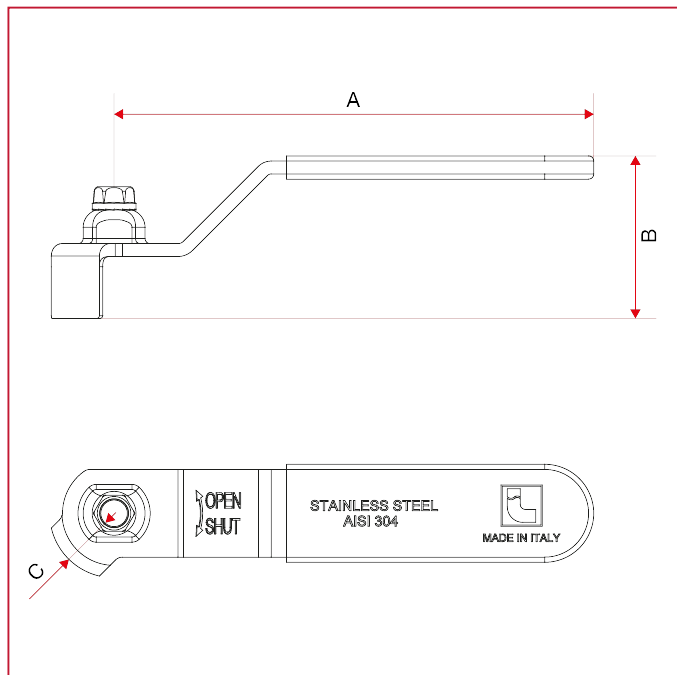

РУКОЯТКИ ДЛЯ ШАРОВЫХ КРАНОВ

089B Плоская рукоятка-рычаг с винтом

ГАБАРИТНЫЕ РАЗМЕРЫ

	1	2	3	4	5
A	86	93	114	138,5	158,5
B	28,5	31,5	34	42	48,5
C	11	25	27	32	39