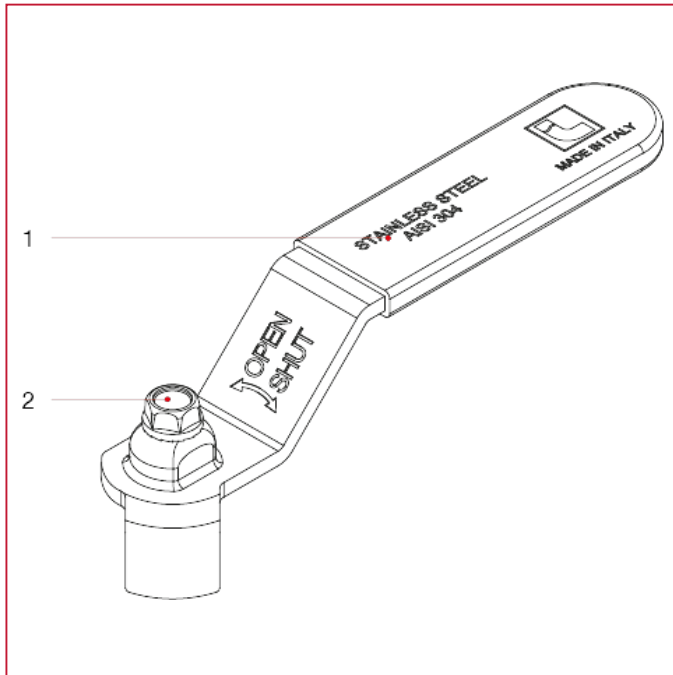

GRIFFE FÜR KUGELHÄHNE

089B Flacher Hebelgriff aus Edelstahl mit Schraube für Kugelhähne und -hähne

WERKSTOFFE

POS.	BESCHREIBUNG	N.	MATERIAL
1	Flacher Hebelgriff	1	Edelstahl AISI 304
2	Schraube	1	Edelstahl AISI 430