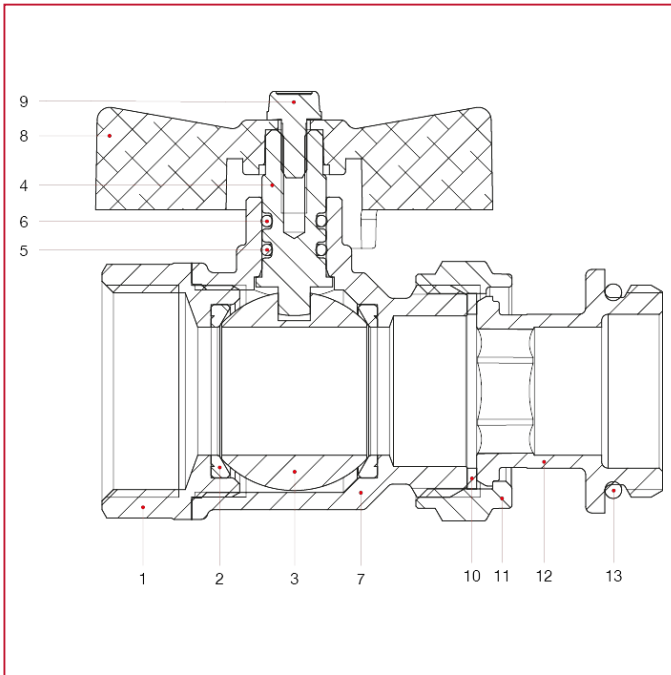

分水器配件

098RSK 直型球阀套件 - 紧凑型

材料

位置	产品说明	N.	材料
1	内牙端接头	1	黄铜镀镍 CW617N
2	阀座	2	P.T.F.E.
3	阀球	1	黄铜镀铬 CW617N
4	阀杆	1	黄铜 CW614N
5	O 型圈	1	NBR
6	O 型圈	1	Viton®
7	主体	1	黄铜镀镍 CW617N
8	T 形手柄	1	铝
9	螺丝	1	镀锌钢 C4C
10	垫片	1	FASIT OMNIA
11	螺母	1	黄铜镀镍 CW617N
12	活接头	1	黄铜镀镍 CW617N
13	O 型圈	1	EPDM