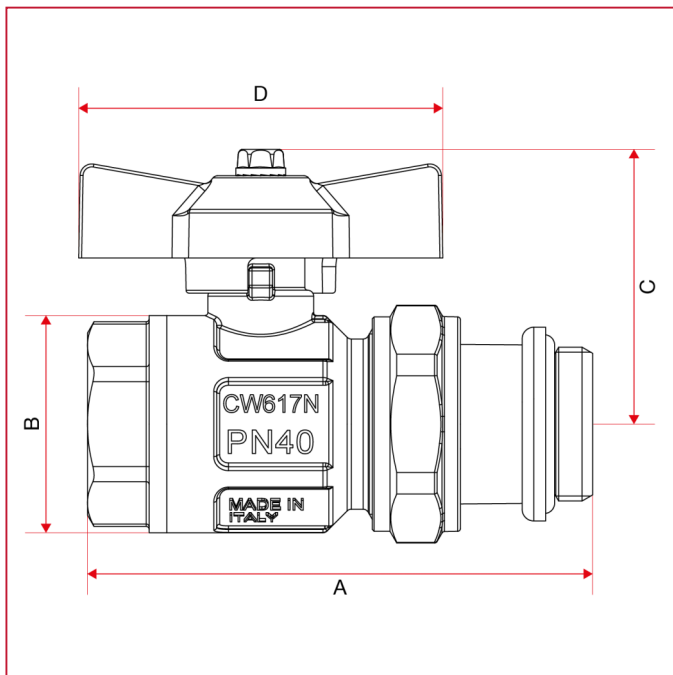

КОМПЛЕКТ ШАРОВЫХ КЛАПАНОВ

098SK Комплект прямых шаровых клапанов

ГАБАРИТНЫЕ РАЗМЕРЫ

	3/4"X1"	1"
DN	20	25
A	86,5	98
B	37	45,5
C	47	50,8
D	62	62
Kg/cm ² bar	40	40
LBS - psi	580	580