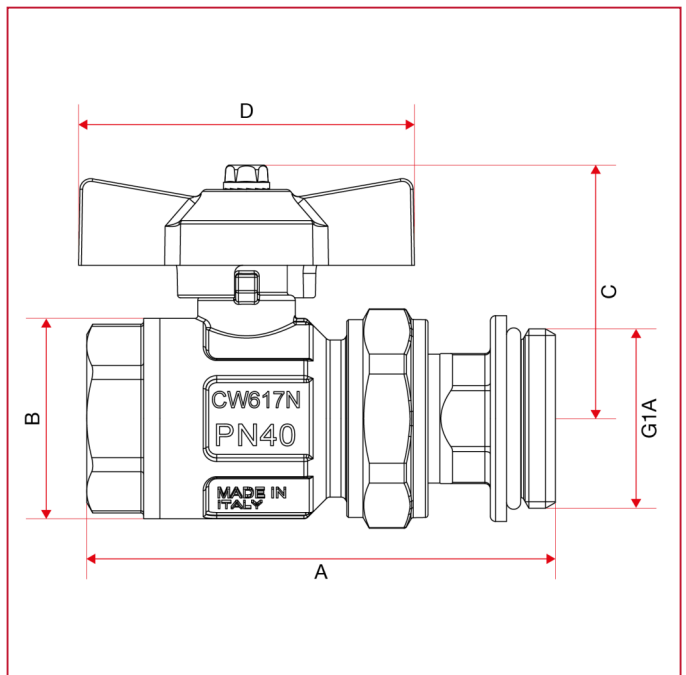

КОМПЛЕКТ ШАРОВЫХ КЛАПАНОВ

098SK Комплект прямых шаровых клапанов

ГАБАРИТНЫЕ РАЗМЕРЫ

	3/4"X1"	1"
DN	20	25
A	86,5	98
B	37	45,5
C	47	50,8
D	62	62
Kg/cm ² bar	40	40
LBS - psi	580	580