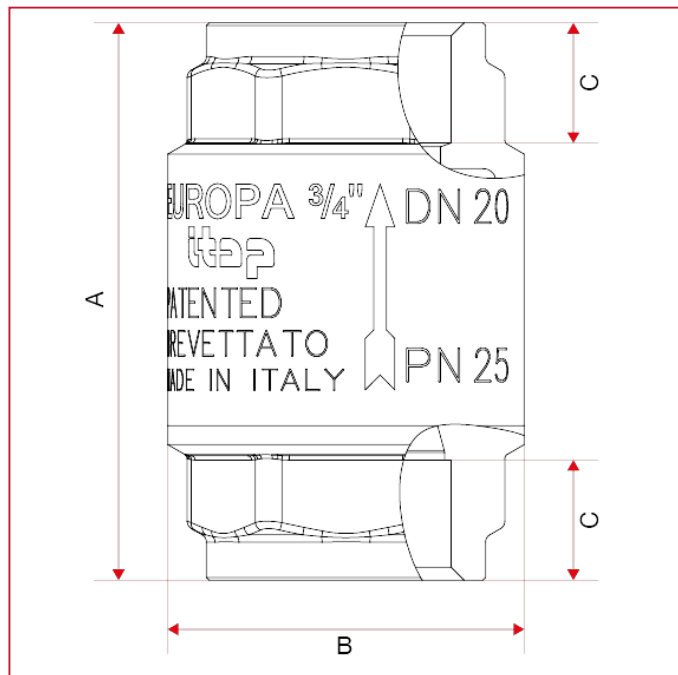

ОБРАТНЫЕ И ПОГРУЖНЫЕ КЛАПАНЫ: EUROPA®

100 Europa® обратный клапан

ГАБАРИТНЫЕ РАЗМЕРЫ

	3/8"	1/2"	3/4"	1"	1"1/4	1"1/2	2"	2"1/2	3"	4"
DN	10	15	20	25	32	40	50	65	80	100
A	55	58,5	65	74,5	83	93	101	122	141,5	158,5
A (NPT)	-	61	65	74,5	83	93	101	122	141,5	159,5
B	34,5	34,5	41,5	48	60,5	71	87	120	140	172
C	10,5	11,5	14	16,5	18,5	20,5	21	24	28	28
Kg/cm ² bar	25	25	25	25	18	18	18	12	12	12
LBS - psi	362,5	362,5	362,5	362,5	261	261	261	174	174	174