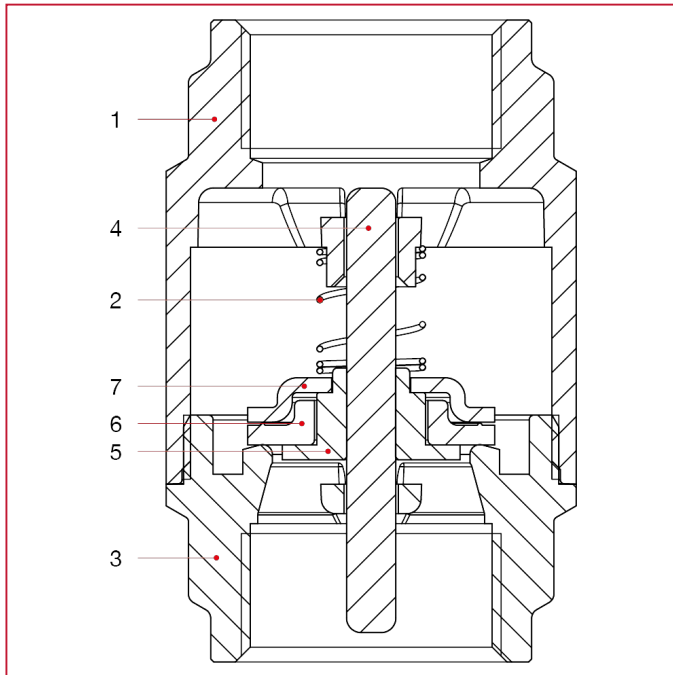

100 Rückschlagventil Europa®

WERKSTOFFE

POS.	BESCHREIBUNG	N.	MATERIAL
1	Gehäuse	1	Messing CW617N
2	Feder	1	Edelstahl AISI 302
3	Muffe	1	Messing CW617N
4	Stift	1	Messing CW614N
5	Kappe	1	Messing CW614N
6	Dichtung	1	NBR
7	Dichtung	1	Edelstahl AISI 304