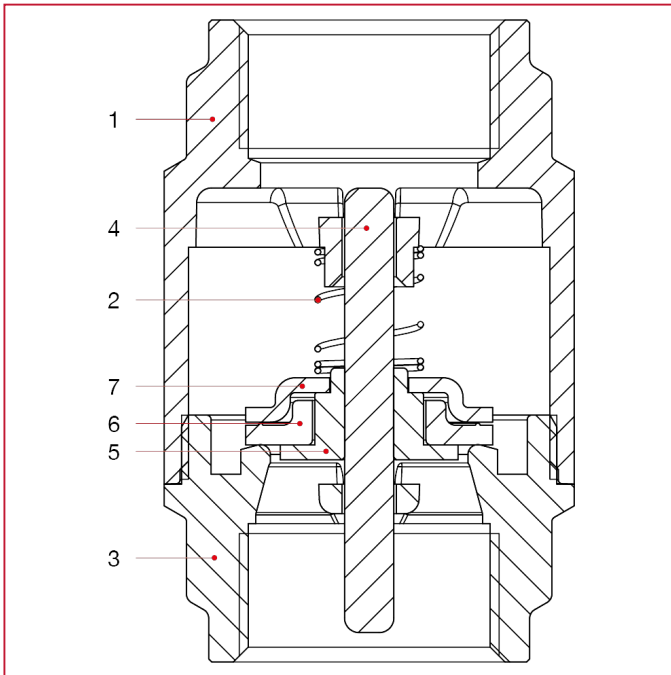

EUROPA[®] 止回阀及底阀

100 Europa[®]止回阀

材料

位置	产品说明	N.	材料
1	主体	1	黄铜 CW617N
2	弹簧	1	不锈钢 AISI 302
3	端接头	1	黄铜 CW617N
4	销	1	黄铜 CW614N
5	盖	1	黄铜 CW614N
6	垫片	1	NBR
7	板	1	不锈钢 AISI 304