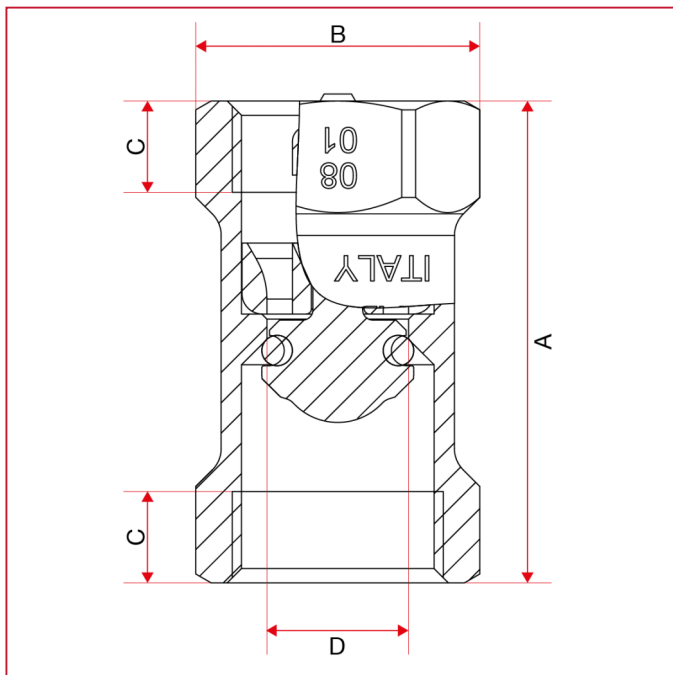

ОБРАТНЫЕ И ПОГРУЖНЫЕ КЛАПАНЫ: BLOCK®

101 Block® обратный клапан

ГАБАРИТНЫЕ РАЗМЕРЫ

	1/2"	3/4"	1"	1"1/4	1"1/2	2"
DN	15	20	25	32	40	50
A	47,5	53,5	60,5	66,5	74	80
B	28	35	40,5	50,4	57,8	70,5
C	9	10	10	12	13	15
D	14	18	22	28	33	44
Kg/cm ² bar	12	12	12	10	10	10
LBS - psi	174	174	174	145	145	145