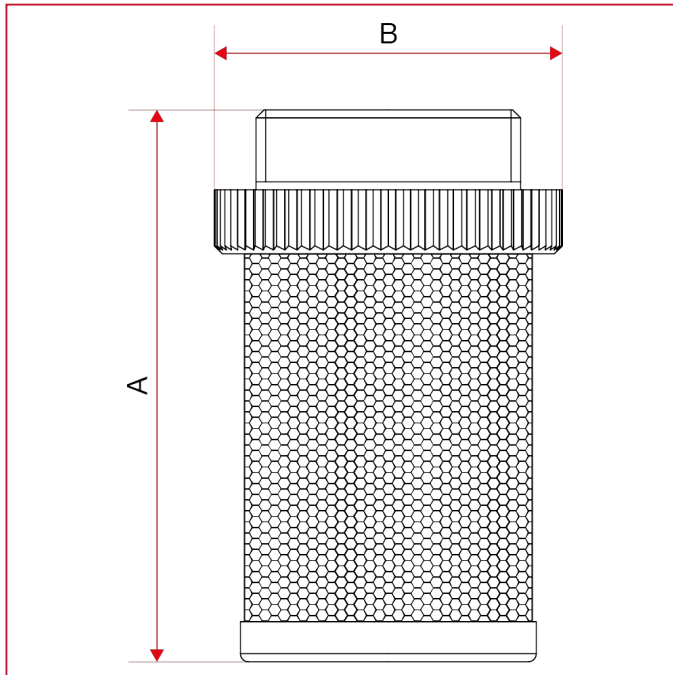

FILTER FÜR RÜCKSCHLAG- UND FUSSVENTILE

102 Filter für Ventile Europa[®], York[®], Block[®], Roma[®]

GESAMTABMESSUNGEN

	3/8"	1/2"	3/4"	1"	1"1/4	1"1/2	2"	2"1/2	3"	4"
A	42	47	58	70	76	83	99,5	123	138	152,5
B	25,7	30	35,9	43,9	50,9	56,9	68,9	86	102	129