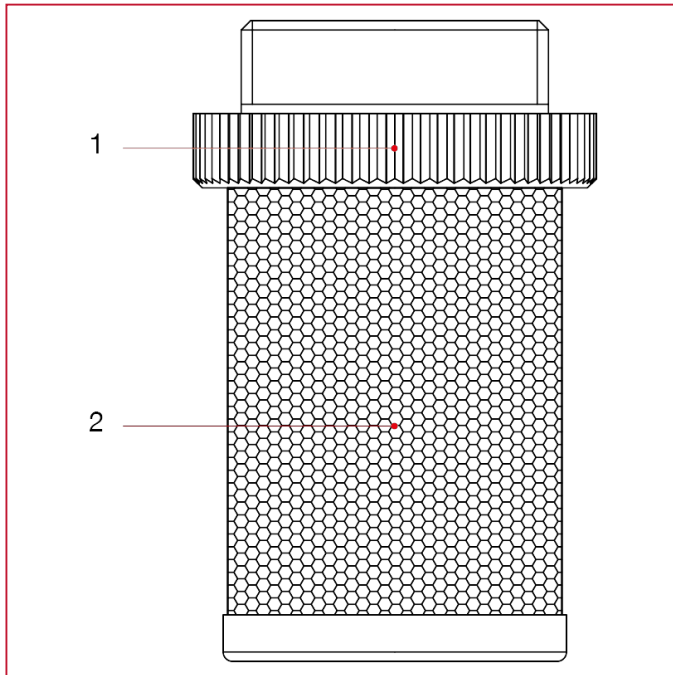

FILTER FÜR RÜCKSCHLAG- UND FUSSVENTILE

102 Filter für Ventile Europa[®], York[®], Block[®], Roma[®]

WERKSTOFFE

POS.	BESCHREIBUNG	N.	MATERIAL
1	Muffe	1	Polymer
2	Netzwerk	1	Edelstahl AISI 304