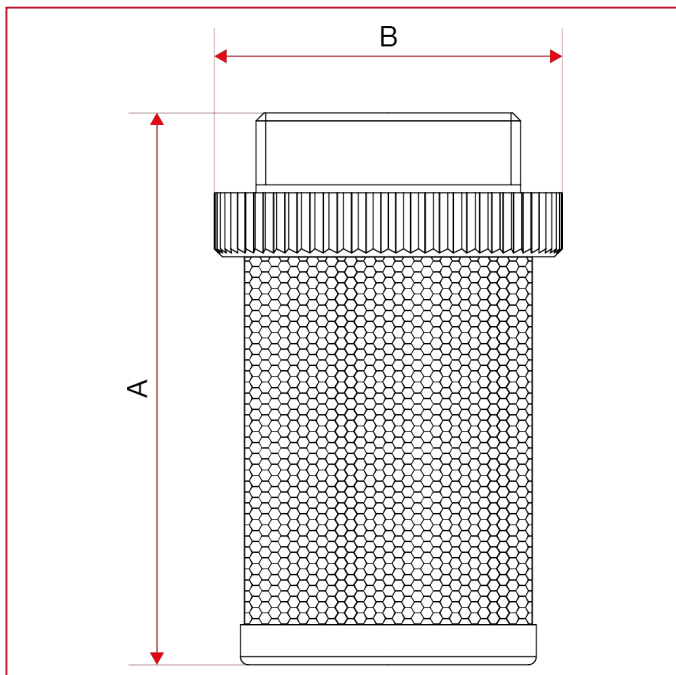

ФИЛЬТРЫ ДЛЯ ОБРАТНЫХ И ПОГРУЖНЫЕ КЛАПАНОВ

102 Фильтр для обратных клапанов Europa[®], York[®], Block[®], Roma[®]

ГАБАРИТНЫЕ РАЗМЕРЫ

	3/8"	1/2"	3/4"	1"	1"1/4	1"1/2	2"	2"1/2	3"	4"
A	42	47	58	70	76	83	99,5	123	138	152,5
B	25,7	30	35,9	43,9	50,9	56,9	68,9	86	102	129