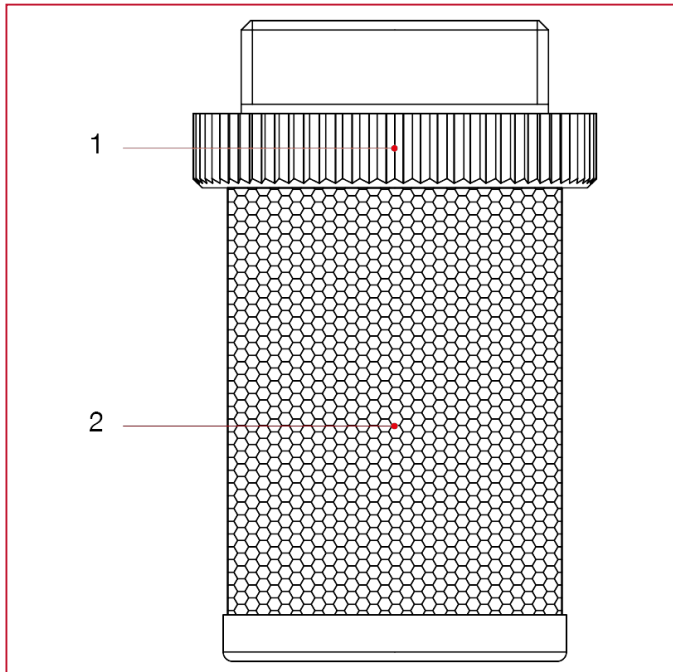

## FILTRI PER VALVOLE DI RITEGNO E DI FONDO

**102** Filtro per valvole Europa<sup>®</sup>, York<sup>®</sup>, Block<sup>®</sup>, Roma<sup>®</sup>

### MATERIALI

POS.	DESCRIZIONE	N.	MATERIALE
1	Manicotto	1	Polimero
2	Rete	1	Acciaio inox AISI 304