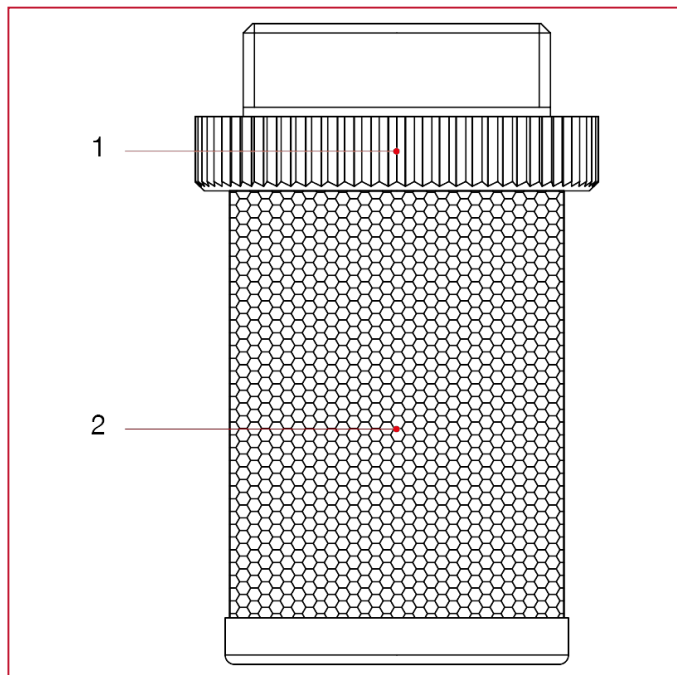

## ФИЛЬТРЫ ДЛЯ ОБРАТНЫХ И ПОГРУЖНЫЕ КЛАПАНОВ

**102** Фильтр для обратных клапанов Europa<sup>®</sup>, York<sup>®</sup>, Block<sup>®</sup>, Roma<sup>®</sup>

### МАТЕРИАЛЫ

N.	ОПИСАНИЕ	КО Л.	МАТЕРИАЛ
1	Муфта	1	Полимер
2	Сетка	1	Нержавеющая сталь AISI 304