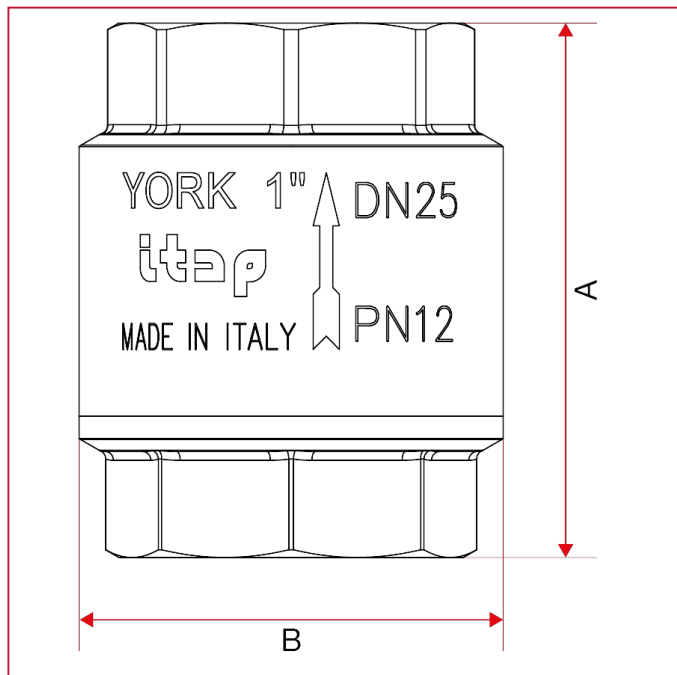

ОБРАТНЫЕ И ПОГРУЖНЫЕ КЛАПАНЫ: YORK®

103 York® обратный клапан

ГАБАРИТНЫЕ РАЗМЕРЫ

	3/8"	1/2"	3/4"	1"	1"1/4	1"1/2	2"	2"1/2	3"	4"
DN	10	15	20	25	32	40	50	65	80	100
A	46,5	48	53	60,5	66,5	74	80,5	98	103	118,5
B	35	35	42	48	59,5	70,5	86	103	126	154
Kg/cm ² bar	12	12	12	12	10	10	10	8	8	8
LBS - psi	174	174	174	174	145	145	145	116	116	116