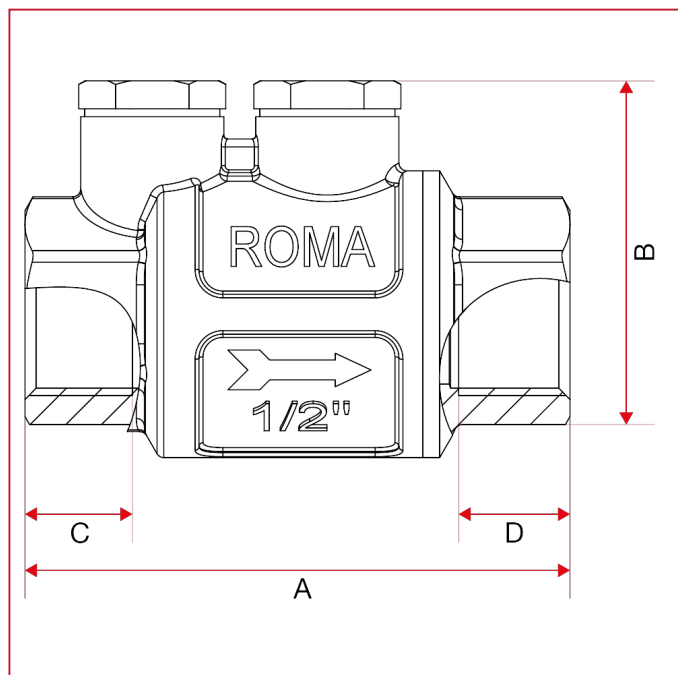

ОБРАТНЫЕ КЛАПАНЫ: ROMA®

104 Roma® обратный клапан

ГАБАРИТНЫЕ РАЗМЕРЫ

	3/8"	1/2"	3/4"	1"	1"1/4	1"1/2	2"
DN	10	15	20	25	32	40	50
A	63	68,5	69,5	79	84	93,5	108
B	47,3	47,3	54,5	60,8	72,8	83,3	99,3
C	10	13,5	14	15	16	16	20
D	10	14	14	15	15,5	17	19
Kg/cm ² bar	25	25	25	25	18	18	18
LBS - psi	362,5	362,5	362,5	362,5	261	261	261