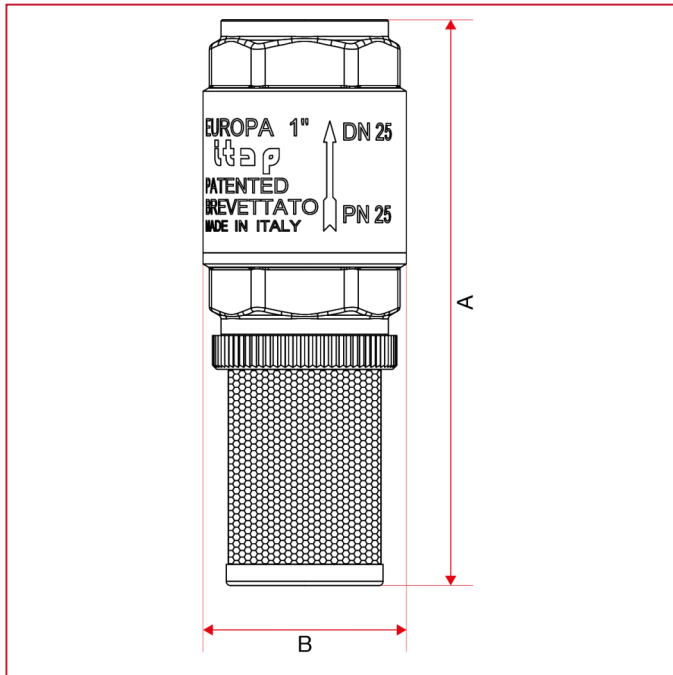

ОБРАТНЫЕ И ПОГРУЖНЫЕ КЛАПАНЫ: EUROPA®

105 Europa® погружной клапан

ГАБАРИТНЫЕ РАЗМЕРЫ

	3/8"	1/2"	3/4"	1"	1"1/4	1"1/2	2"	2"1/2	3"	4"
DN	10	15	20	25	32	40	50	65	80	100
A	90,5	98,5	115,5	134,5	148,5	165	188,5	230	264,5	297
B	34,5	34,5	41,5	48	60,5	71	87	120	140	172
Kg/cm ² bar	25	25	25	25	18	18	18	12	12	12
LBS - psi	362,5	362,5	362,5	362,5	261	261	261	174	174	174