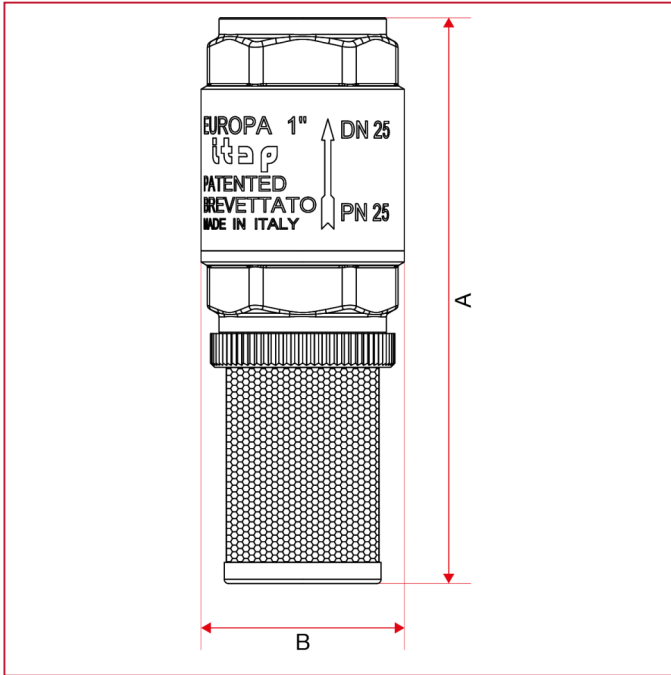

EUROPA® 止回阀及底阀

105 Europa® 底阀

总尺寸

	3/8"	1/2"	3/4"	1"	1"1/4"	1"1/2"	2"	2"1/2"	3"	4"
DN	10	15	20	25	32	40	50	65	80	100
A	90,5	98,5	115,5	134,5	148,5	165	188,5	230	264,5	297
B	34,5	34,5	41,5	48	60,5	71	87	120	140	172
Kg/cm2 bar	25	25	25	25	18	18	18	12	12	12
LBS - psi	362,5	362,5	362,5	362,5	261	261	261	174	174	174