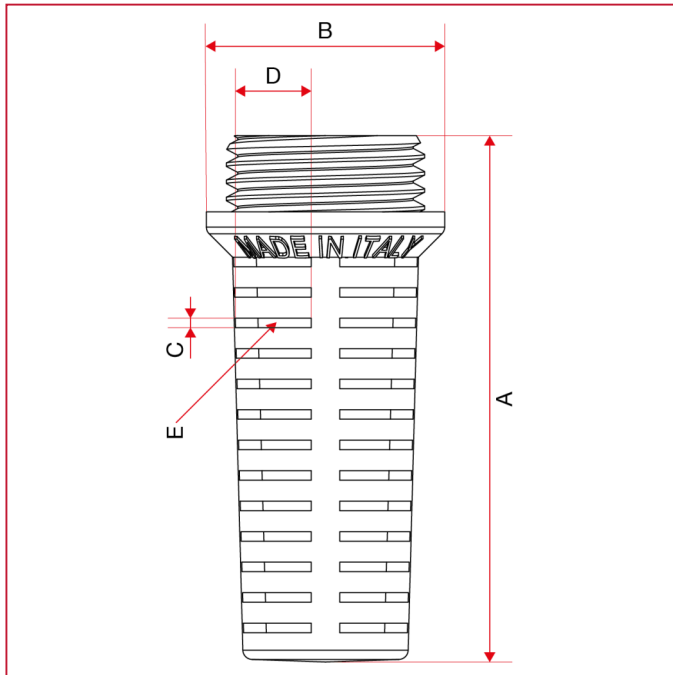

CRÉPINES POUR CLAPETS

107 Crépine pour vannes Europa[®], York[®], Block[®], Roma[®]

DIMENSIONS

	1/2"	3/4"	1"	1"1/4	1"1/2	2"
A	55	55,3	59	69,5	74	87,3
B	25	32	39	47	54	66
C	1	1	1	1	1	1
D	8,15	11,37	14,74	20,78	23,94	30,99
E	52	52	52	56	64	76